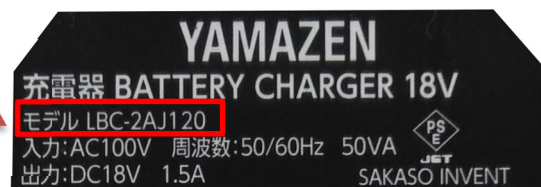

### 【交換対象】

製品名: YAMAZEN 充電器 BATTERY CHARGER 18V

モデル名: LBC-2AJ120

(表面)

(裏面)