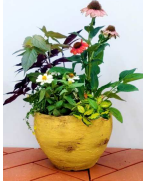

### 秋の園芸「アンティーク寄せ植え」

素焼き鉢に立体的な質感のペイントとエイジング加工を施します。お好みのお花を選びましょう。※当日は植物の生育・仕入れの状況に合った苗をご用意します。

サイズ：【鉢】(約)幅20×奥行20×高さ20cm  
開催時間：①10:00～11:30 ②13:30～15:00  
③15:30～17:00  
参加費：1個 500円(税込550円)+苗代  
定員：①②③各4名  
所要時間：約90分