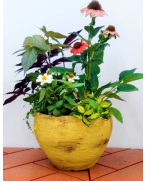

6(水)

秋の園芸「アンティーク寄せ植え」

素焼き鉢に立体的な質感のペイントとエイジング加工を施します。好みのお花を選びましょう。※当日は植物の生育・仕入れの状況に合った苗をご用意します。

サイズ：【鉢】(約)幅20×奥行20×高さ20cm
開催時間：①10:00～11:30 ②13:30～15:00
③15:30～17:00
参加費：1個 500円(税込550円)+苗代
定員：①②③各4名
所要時間：約90分